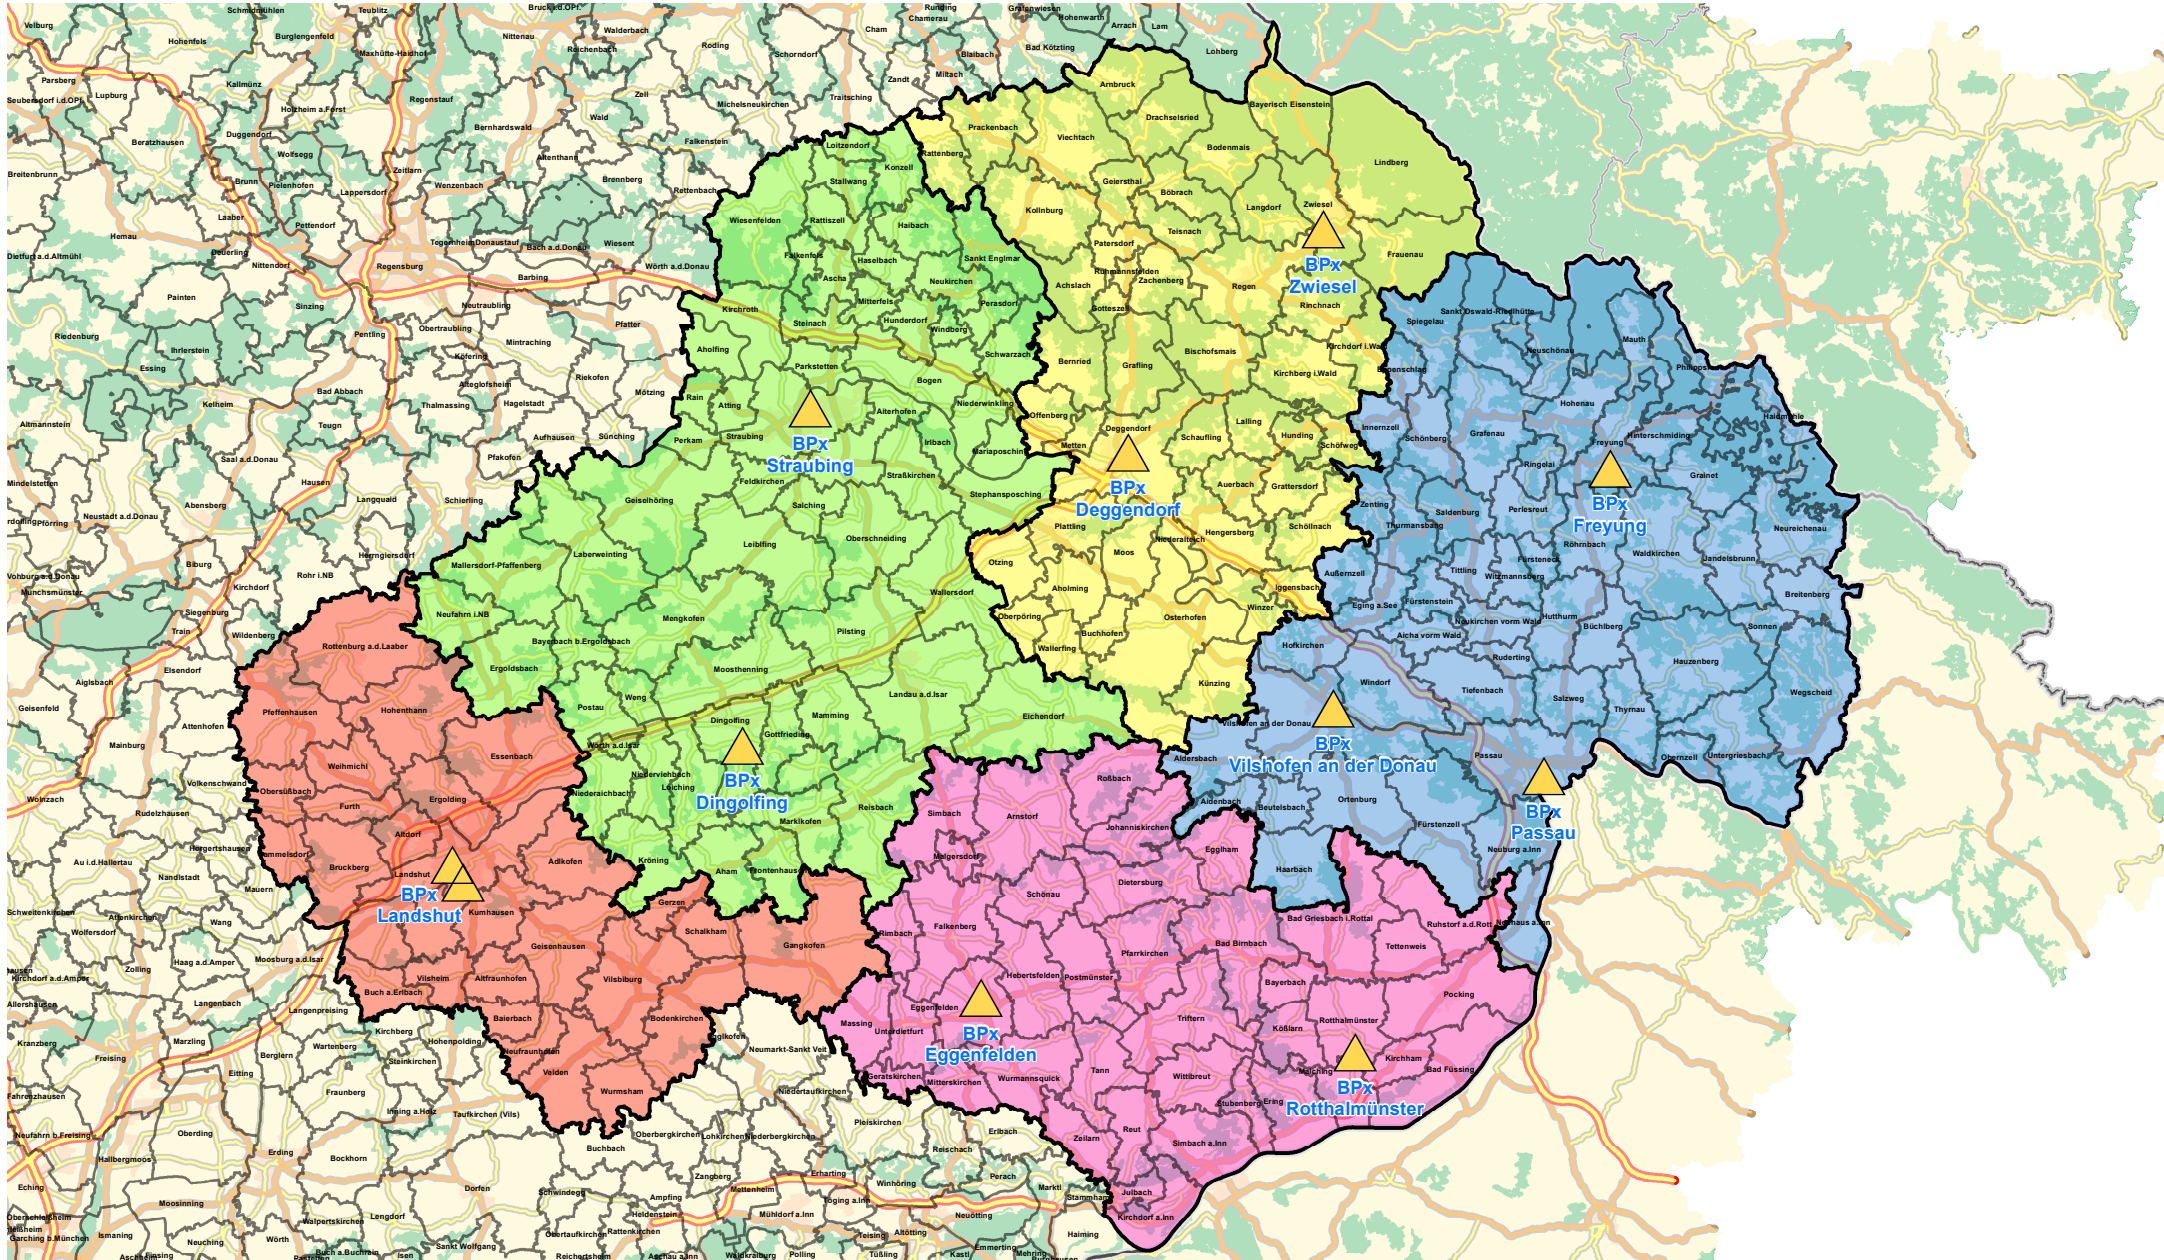

Übersicht Regierungsbezirk: Niederbayern

Legende

-  Allgemeine Ärztliche Bereitschaftspraxis
-  Fachärztliche Bereitschaftspraxis
-  Allgemeine & Fachärztliche Bereitschaftspraxis

- Region**
-  Deggendorf - Zwiesel
 -  Landshut
 -  Passau
 -  Straubing - Dingolfing
 -  Rottal Inn

0 3,5 7 14
Kilometer